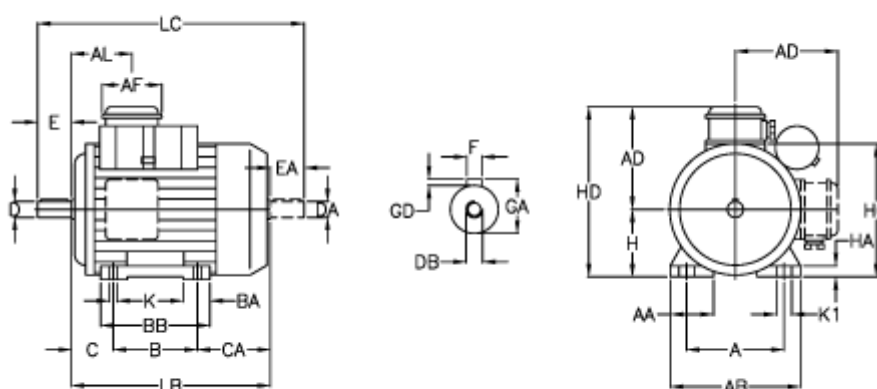

Varenummer: 25075262102  
 Beskrivelse: ICME Asynkronmotor M80 A2 0,75KW  
 2800 o/m 1x230 V B3 med driftskondensator

## Mål

A = 125	BA = 31	F = 6	K1 = 18
A/F = 84	BB H7 = 130	GA = 21.5	L = 275
AA = 32	C = 50	GD = 6	LB = 235
AB = 155	CA = 85	H = 80	LC = 315
AC = 156	D = 19	HA = 13	
AD = 122	DA = 19	HC = 162	
AL = 85	DB = M6	HD = 202	
B = 100	EA = 40	K = 9	